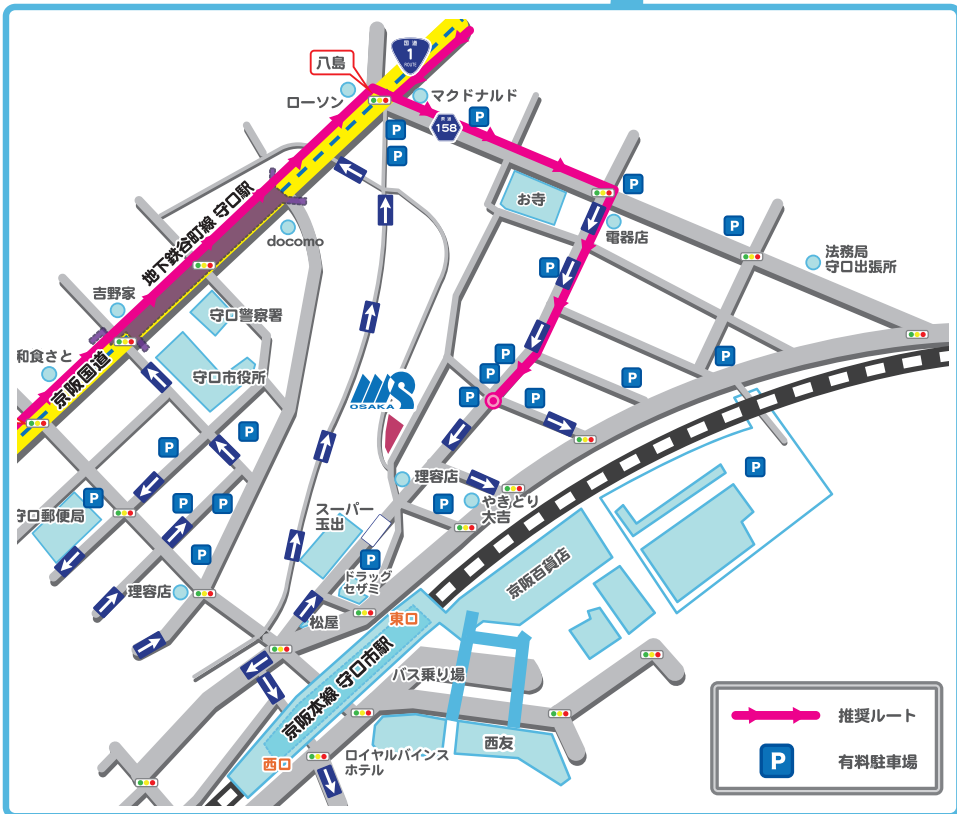

車でお越しの方

北方面（京都）から来られる方
近畿自動車道 摂津南 IC より約4km

南方面（和歌山）から来られる方
近畿自動車道 大東鶴見 IC より約7km（国道1号線経由）

阪神高速守口線
阪神高速守口線 守口出口より約3km

スキーショップ MS 大阪
〒570-0027 大阪府守口市桜町 1-30
Tel:06-6992-2070
AM11:00-PM8:00