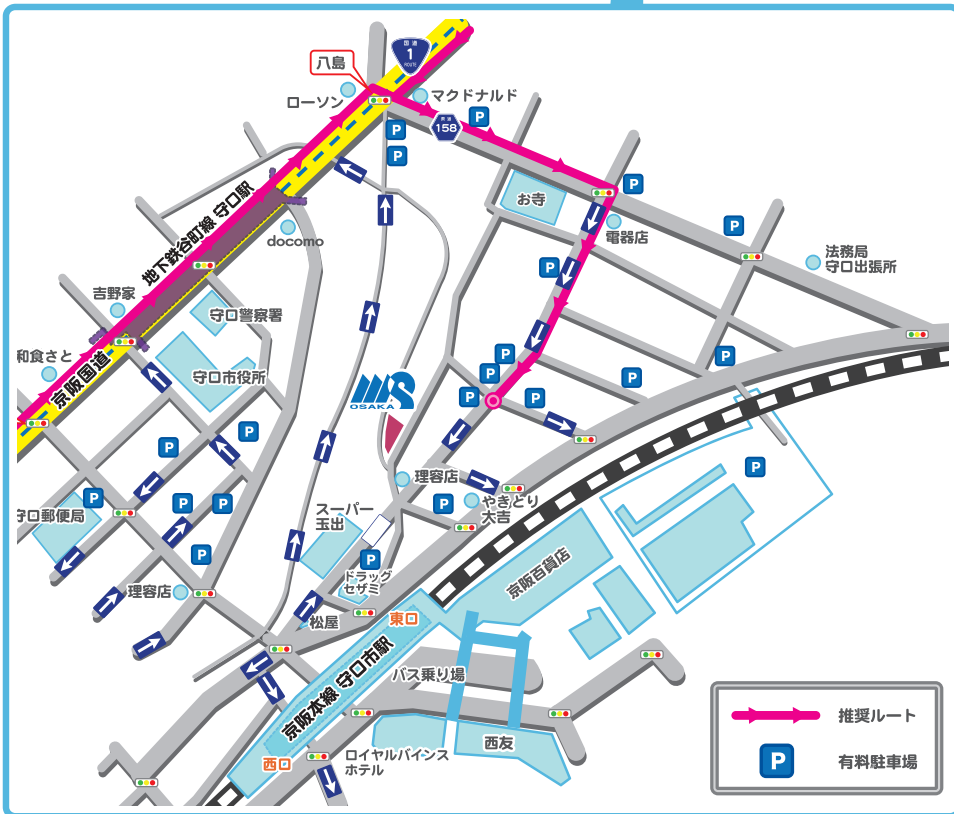

車でお越しの方

北方面（京都）から来られる方
近畿自動車道 摂津南 IC より約4km

南方面（和歌山）から来られる方
近畿自動車道 大東鶴見 IC より約7km（国道1号線経由）

阪神高速守口線

阪神高速守口線 守口出口より約3km

スキーショップ MS 大阪

〒570-0027 大阪府守口市桜町 1-30

Tel:06-6992-2070

AM11:00-PM8:00